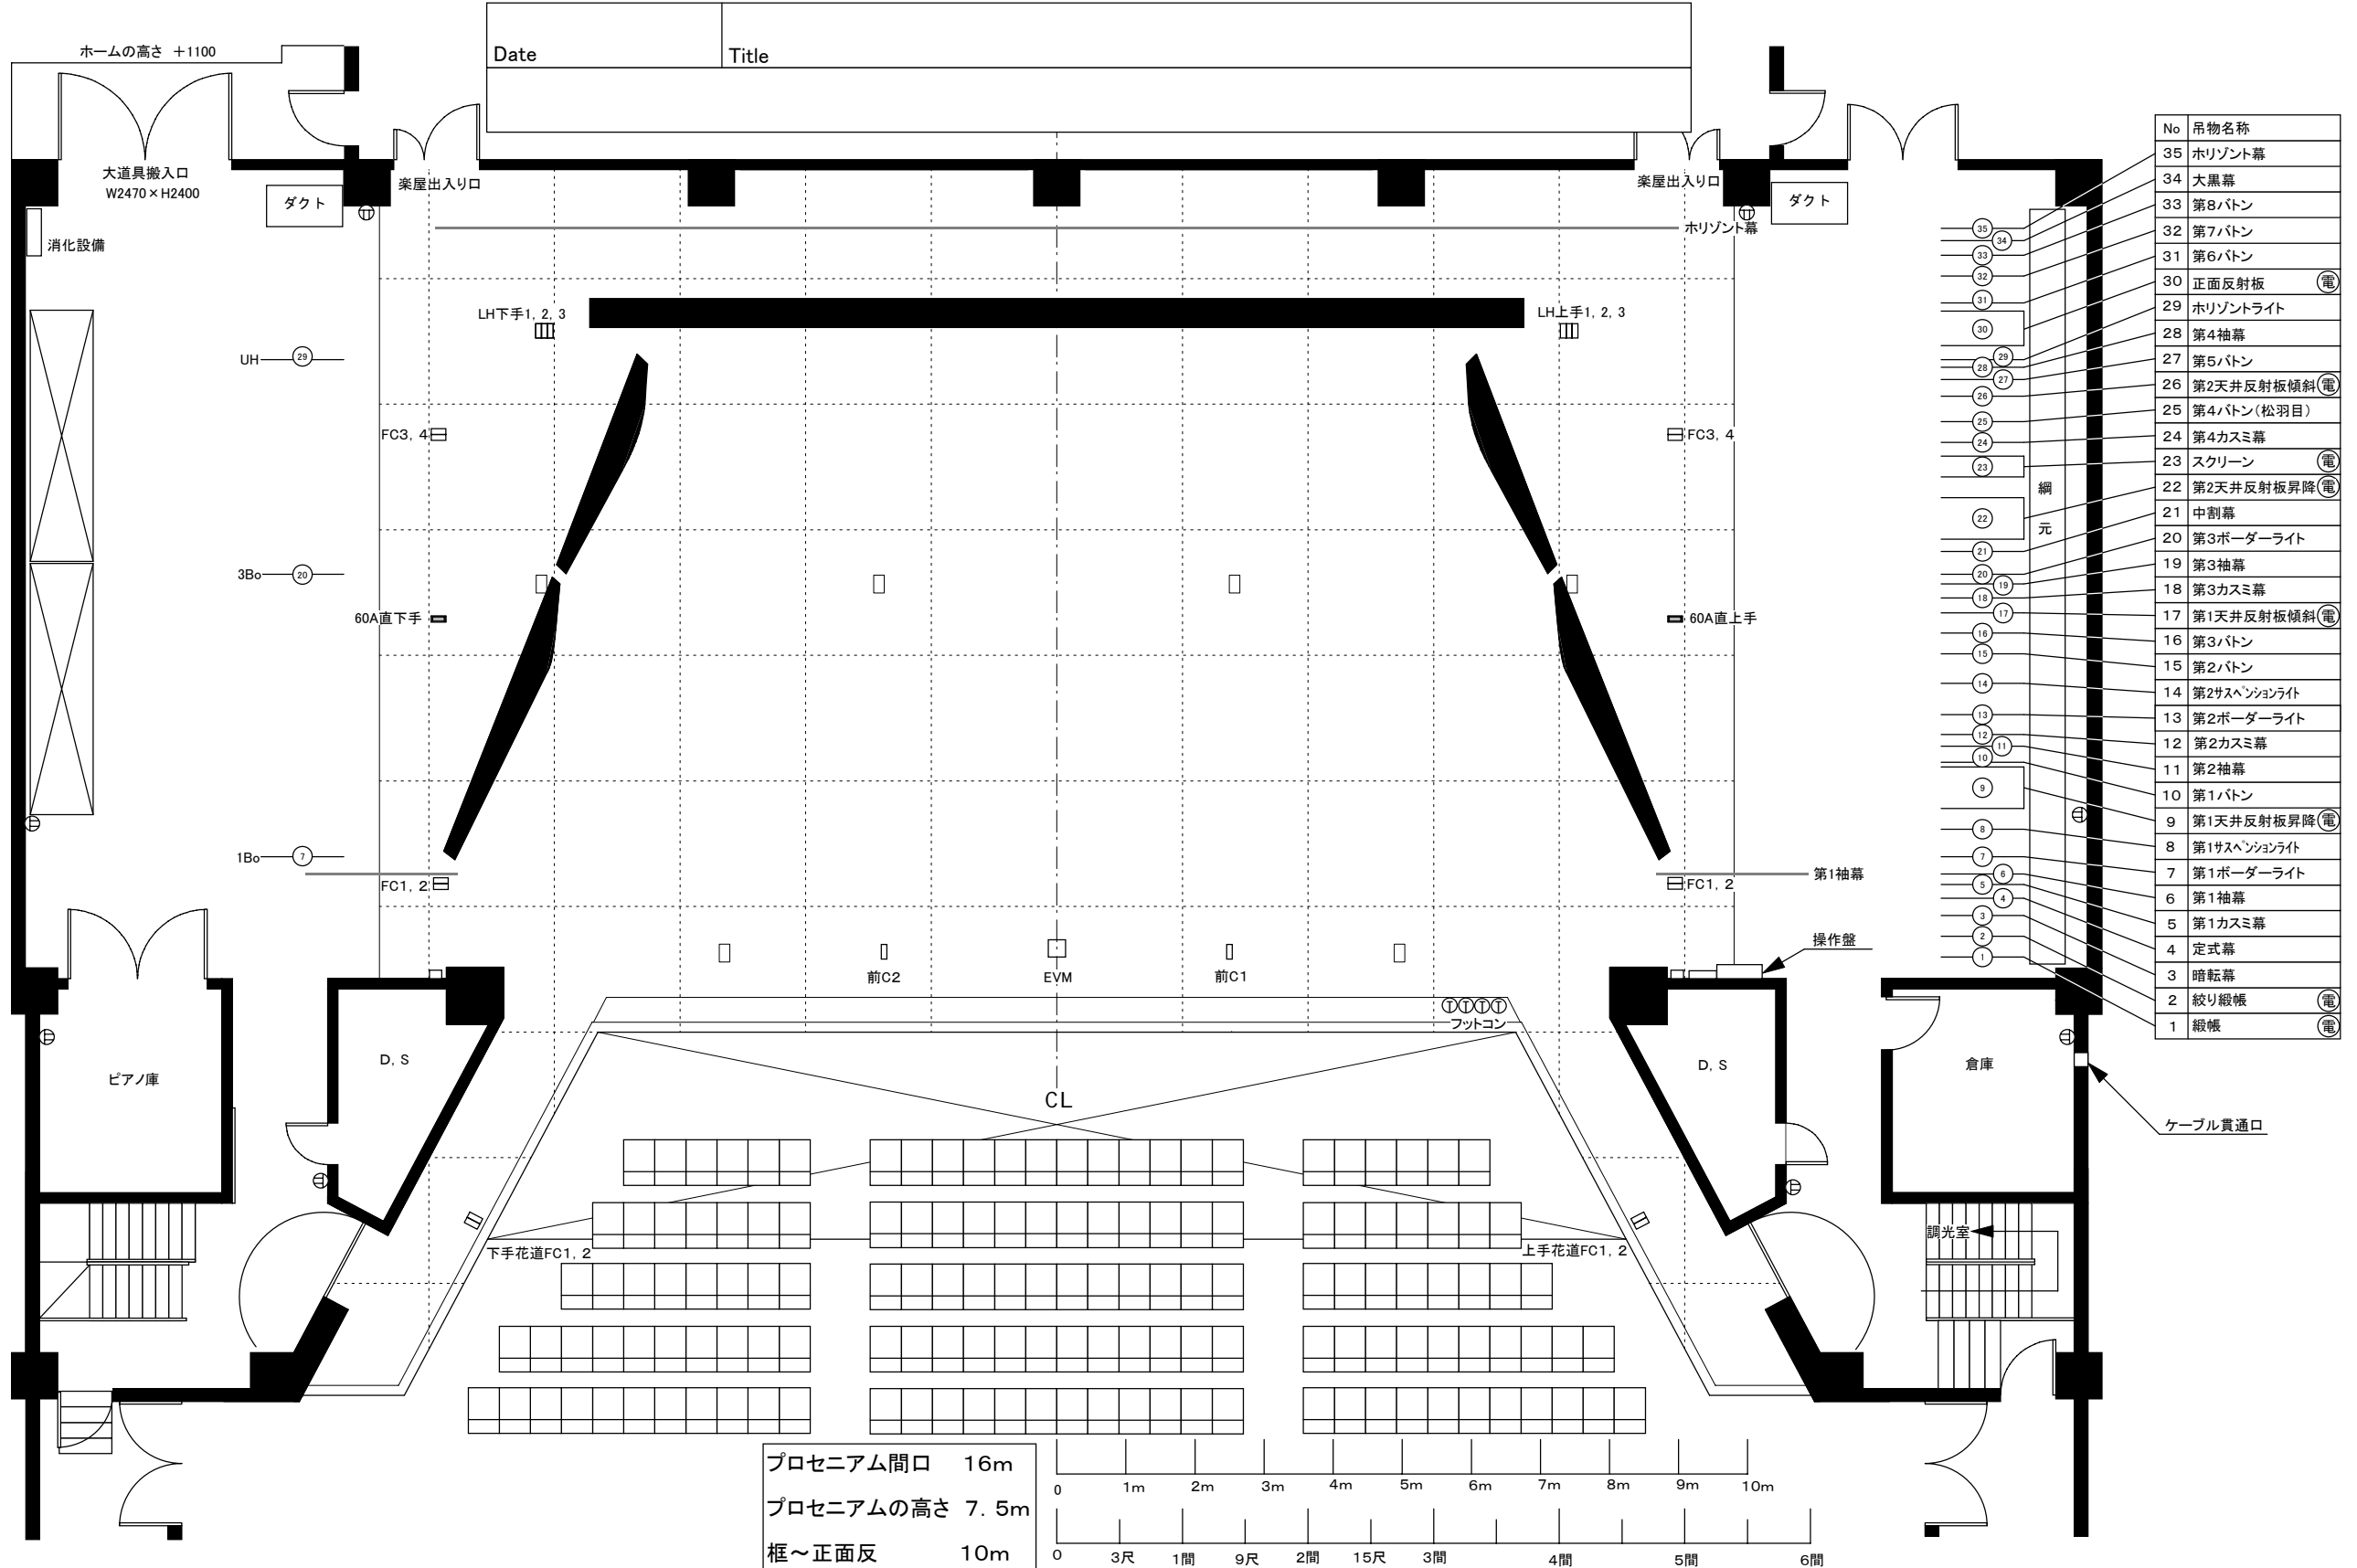

# 長井市民文化会館音響反射板舞台平面図 scale: 1/100(B4)

Date	Title

No	吊物名称
35	水平幕
34	大黒幕
33	第8バトン
32	第7バトン
31	第6バトン
30	正面反射板 (電)
29	水平ライト
28	第4袖幕
27	第5バトン
26	第2天井反射板傾斜 (電)
25	第4バトン (松羽目)
24	第4カスミ幕
23	スクリーン (電)
22	第2天井反射板昇降 (電)
21	中割幕
20	第3ボーダーライト
19	第3袖幕
18	第3カスミ幕
17	第1天井反射板傾斜 (電)
16	第3バトン
15	第2バトン
14	第2スベションライト
13	第2ボーダーライト
12	第2カスミ幕
11	第2袖幕
10	第1バトン
9	第1天井反射板昇降 (電)
8	第1スベションライト
7	第1ボーダーライト
6	第1袖幕
5	第1カスミ幕
4	定式幕
3	暗転幕
2	絞り緞帳 (電)
1	緞帳 (電)

プロセニアム間口 16m  
 プロセニアムの高さ 7.5m  
 框～正面反 10m