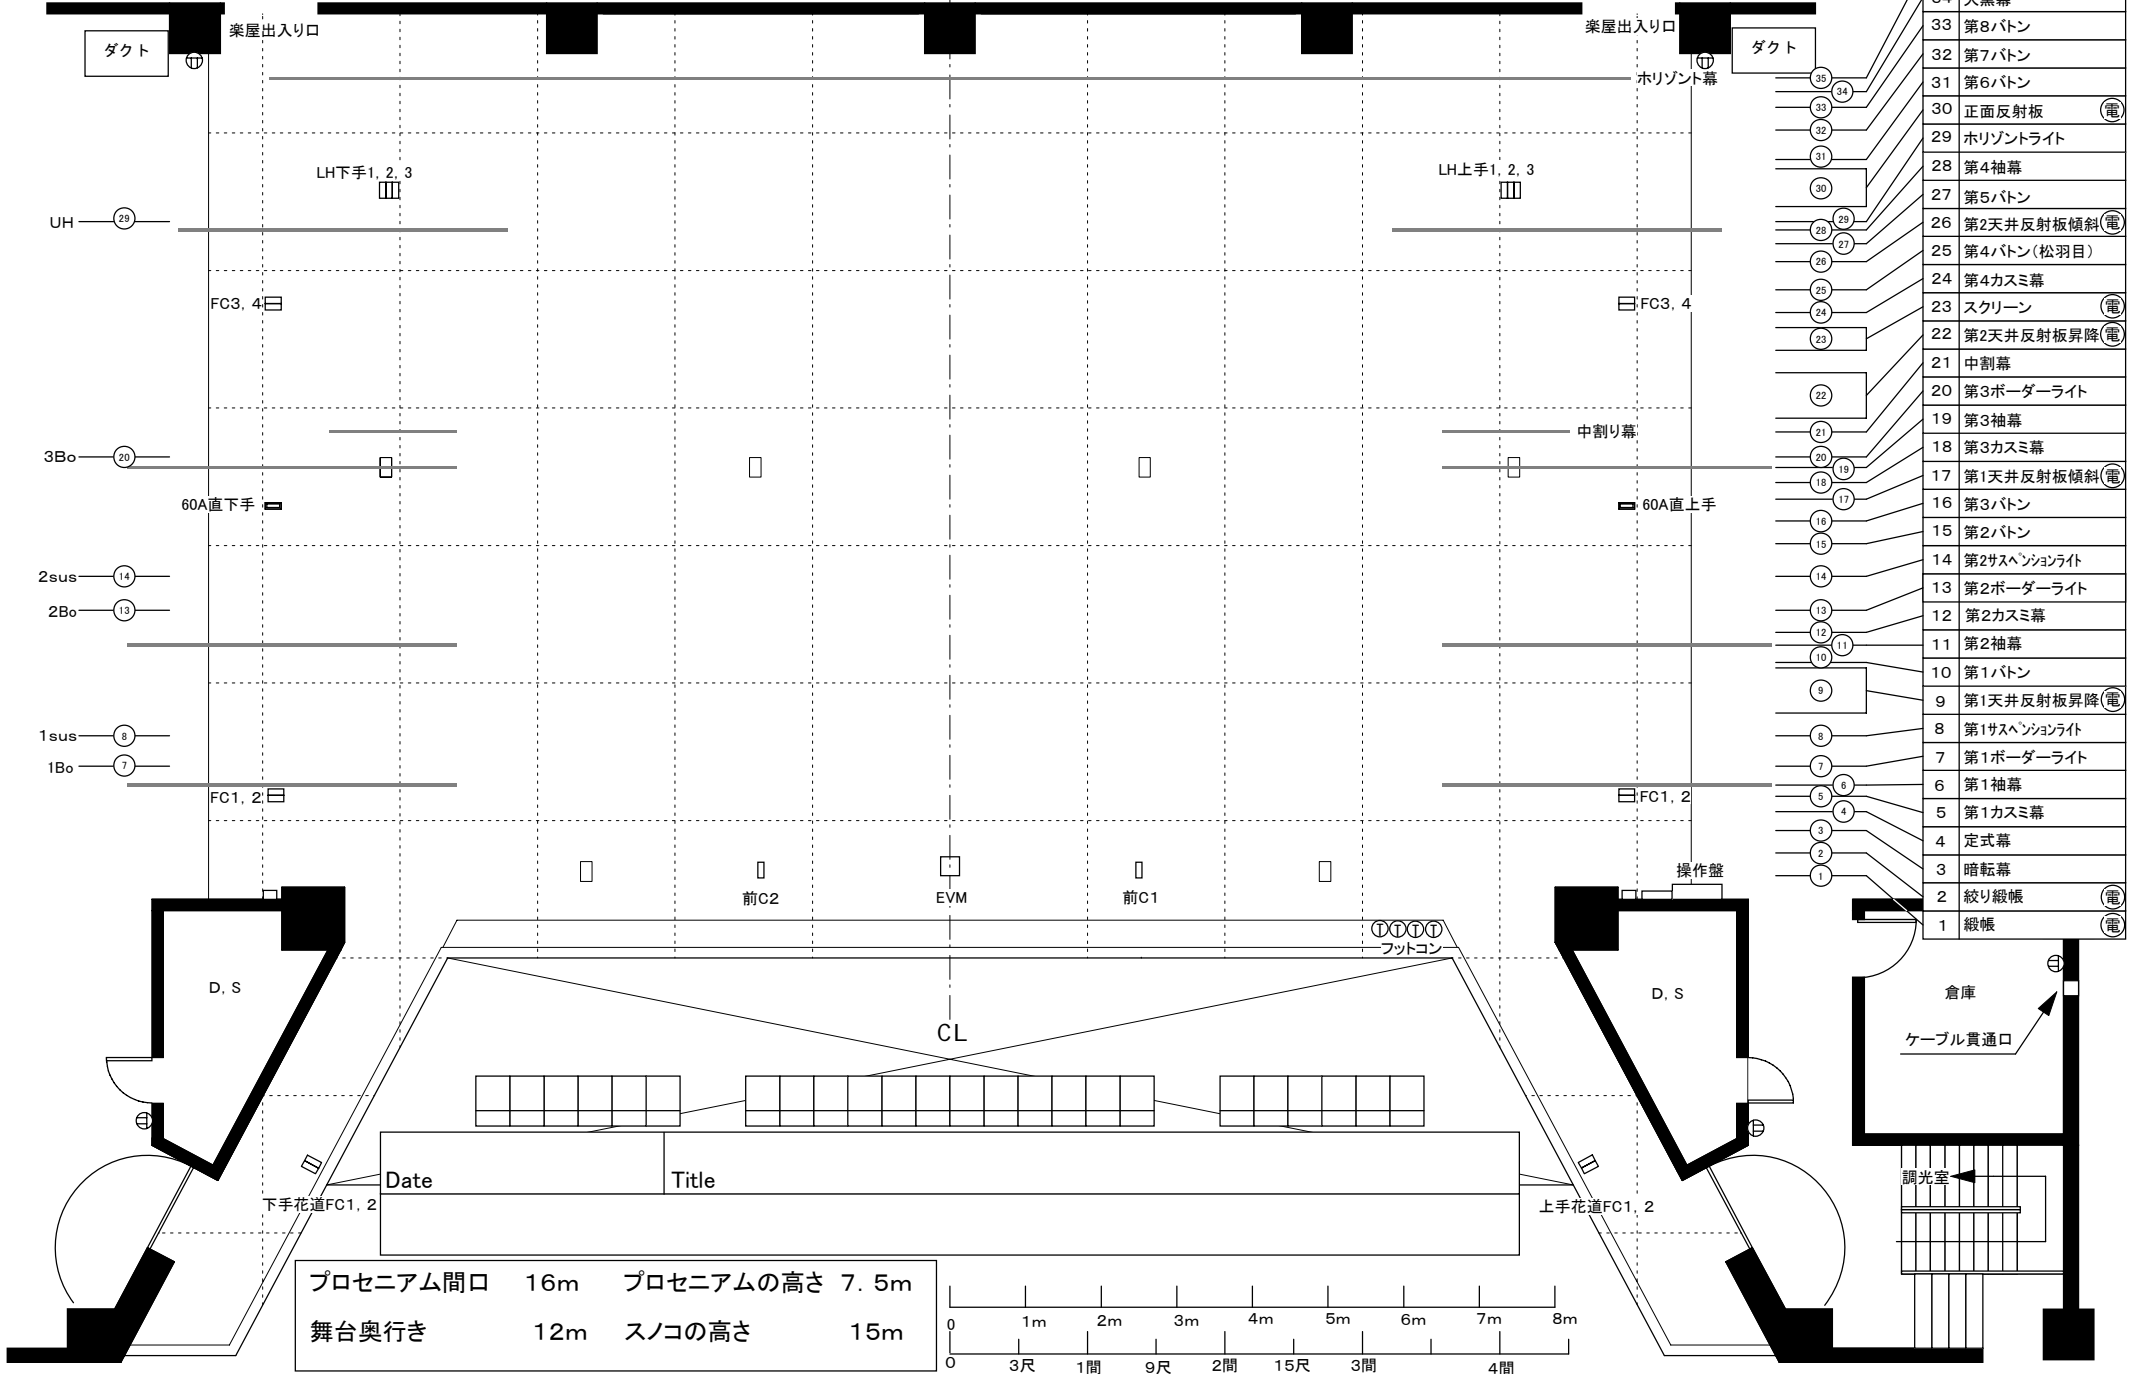

長井市民文化会館舞台平面図 scale: 1/100(A-4)

プロセニウム間口 16m プロセニアムの高さ 7.5m
 舞台奥行き 12m スノコの高さ 15m