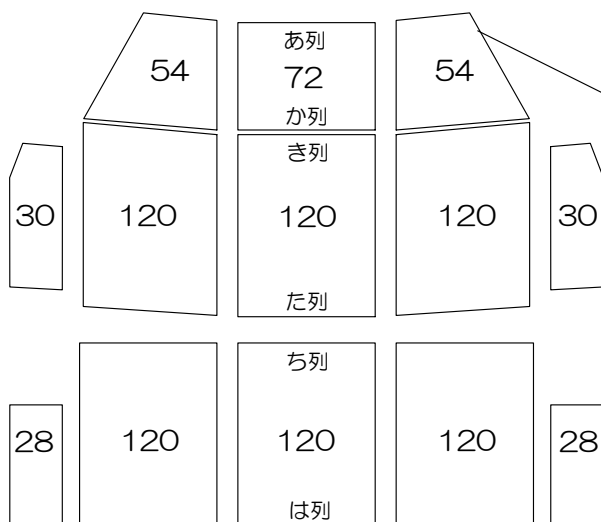

# 長井市民文化会館

## 座席表

舞 台

前列3列 可動席  
 あ列 24席  
 い列 26席  
 う列 28席

**座席合計1,016席**