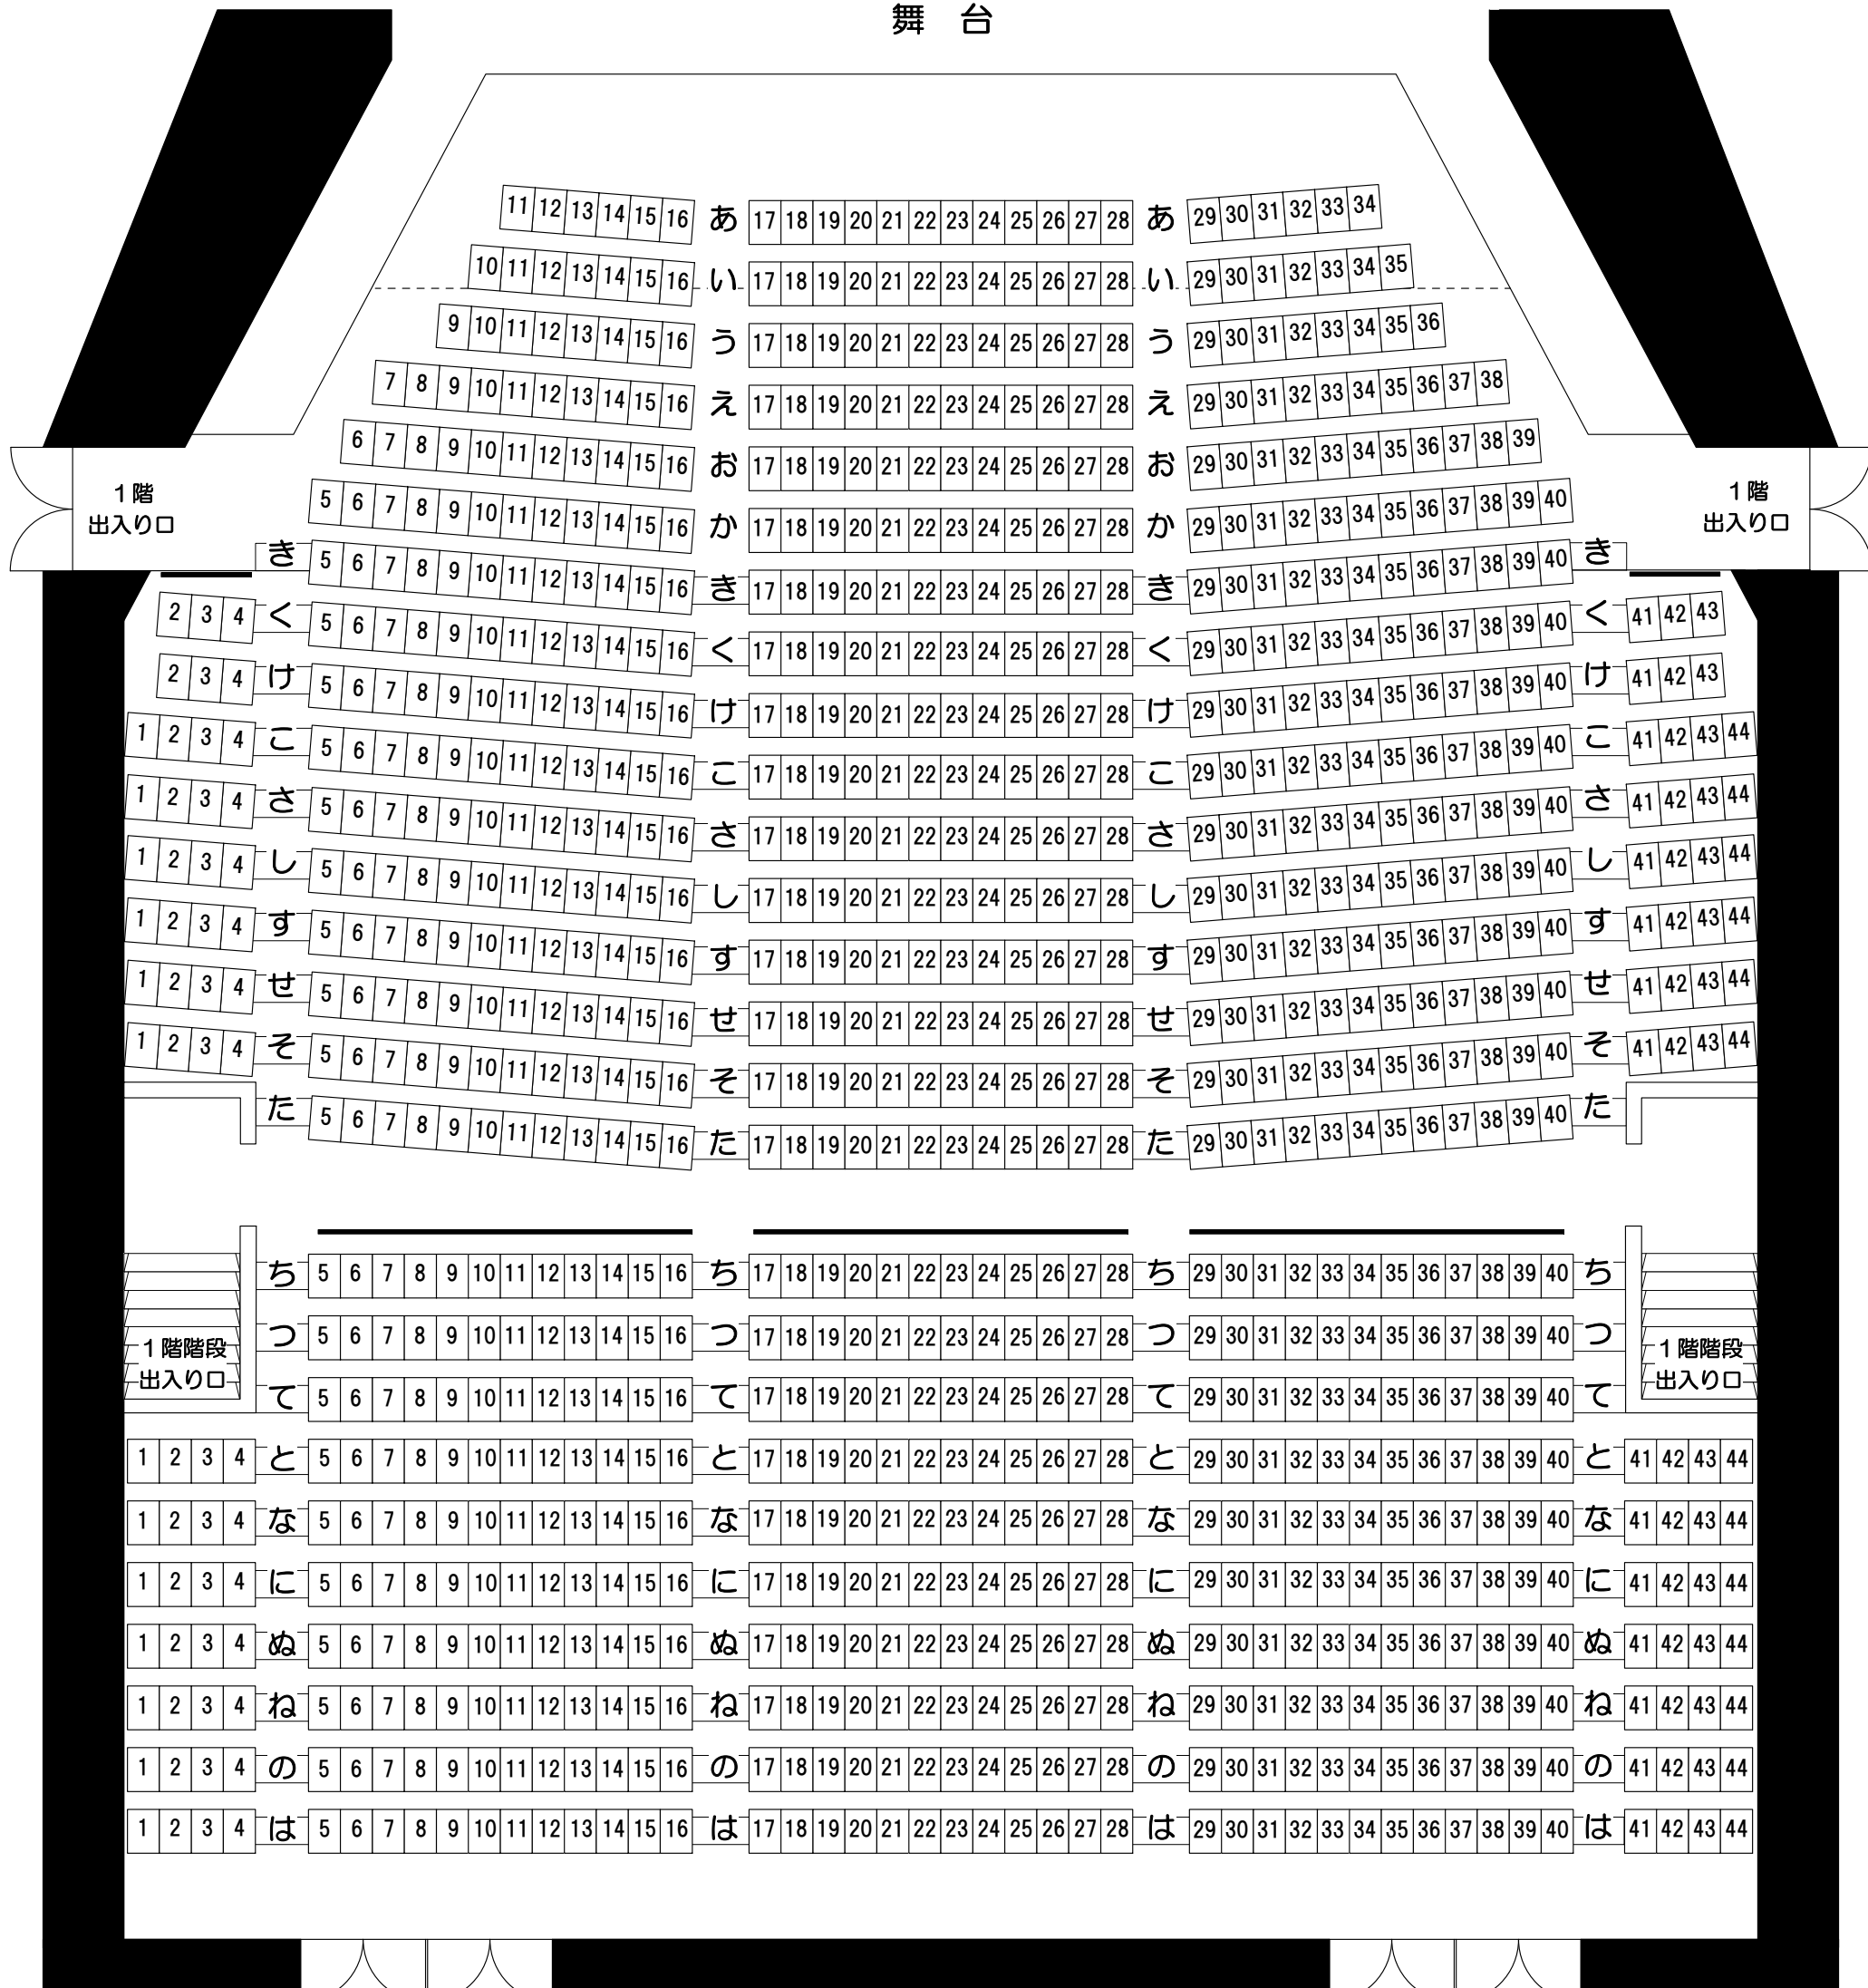

# 長井市民文化会館

## 座席表

舞 台

前列3列 可動席  
 あ列 24席  
 い列 26席  
 う列 28席

**座席合計1,016席**